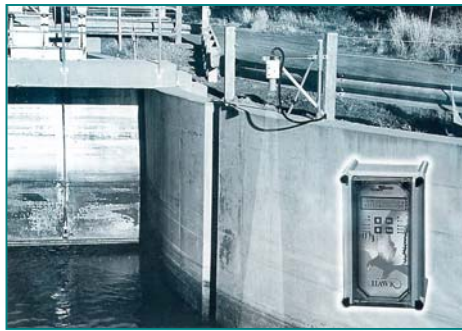

FLOW 流量量測篇

FAYIN ENTEPEISE LIMITED

DATA 蹠輪式流量計

POLYSONICS 超音波時間差流量計

POLYSONICS 非堰式開渠式流量計
(不需堰, 一般水道可適用)

POLYSONICS

都卜勒雙頻流量計

HAWK 堰式開渠式流量計