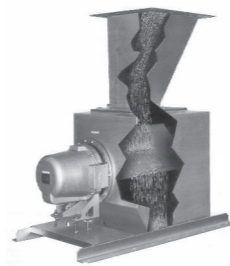

旋葉式料位開關
靜電容式料位開關
重錘式料位計
靜電容式料位計

sankyo Piotech

粉粒體流量計
粉粒體供給機
磨機電耳
粉體測試機

HAWK

超音波位面計
雷達波位面計
位面開關
堰式流量計
污泥介面計

SWR engineering

粉粒體流量計
粉粒體流量開關

Upro