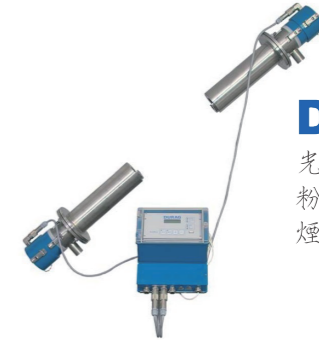

DURAG

光學式不透光率計
粉塵濃度計
煙囪流量計

TAKEMOTO DENKI

電力轉換器
多功能電表