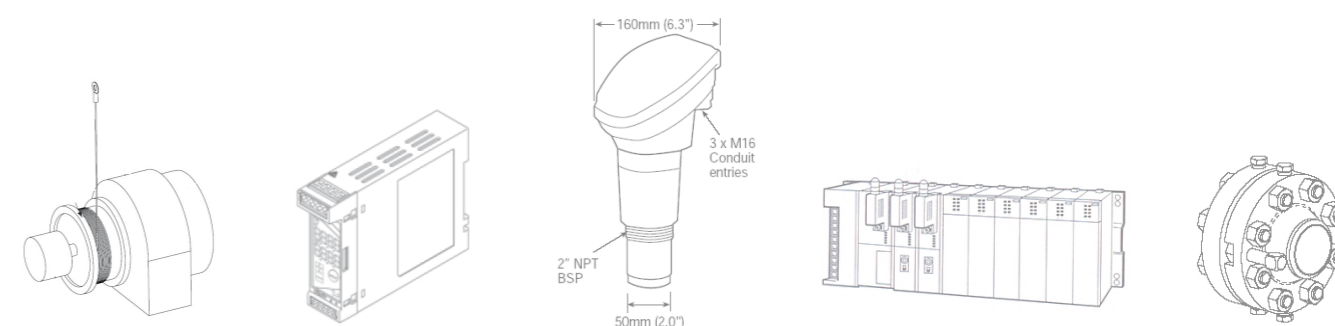

TECHNOLOGY.. QUALITY.. SERVICE.. PRICE..

TECHNOLOGY.. QUALITY.. SERVICE.. PRICE..