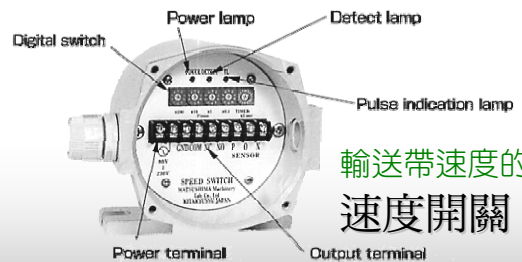

Matsushima Pull Cord Switch

小小開關・大大安全

一個小小拉繩開關的安裝，可以將傷害減到最低...
 在連續製程中，尤其是**輸送帶系統**，有時會因為人為疏忽造成工安意外，若無法在意外發生時立即停止產線，則將造成無法預料的傷害！安裝一顆小小的拉繩開關，只需要一些些的成本，卻能在意外發生時，讓產線操作人員立即拉下拉繩以停止運作，可大大減低傷害程度。

輸送帶安全的把關
拉繩開關

輸送帶偏斜的監控
偏斜開關