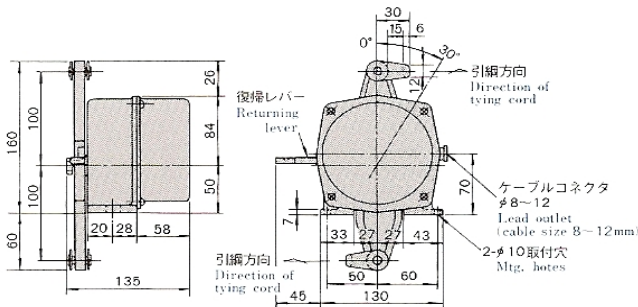

Matsushima Pull Cord Switch

小小開關・大大安全

一個小小拉繩開關的安裝，可以將傷害減到最低...
 在連續製程中，尤其是**輸送帶系統**，有時會因為人為疏忽造成工安意外，若無法在意外發生時立即停止產線，則將造成無法預料的傷害！安裝一顆小小的拉繩開關，只需要一些些的成本，卻能在意外發生時，讓產線操作人員立即拉下拉繩以停止運作，可大大減低傷害程度。

輸送帶安全的把關
拉繩開關

輸送帶偏斜的監控
偏斜開關