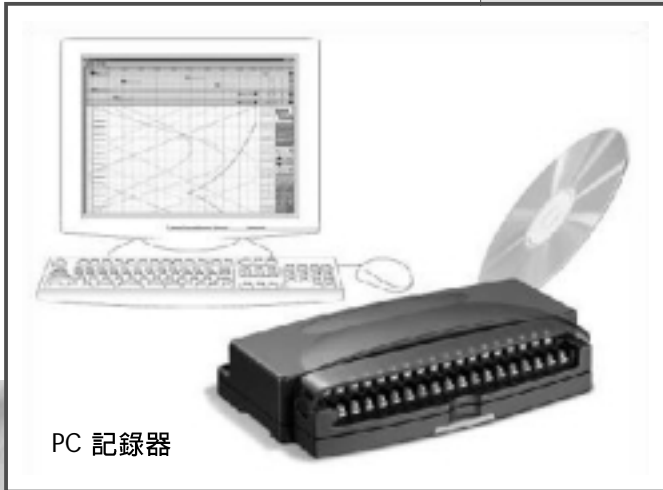

## PC RECORDER

硬體直流及熱點偶16點輸入、RTD及電位計8點輸入、DI及DO32點輸出/入。軟體免費可32點同時監控，每點可規劃四點警報輸出。利用RS-232連接電腦，超過兩台以上可以RS-484串接，最多可串接16台。資料自動轉存數值於EXCELL檔中。不需耗材，節省成本。

PC 記錄器

## SIGNAL TRANSMITTER

緊急供應中心提供直流、熱電偶、RTD、電位計等輸入型態訊號變換器之即時供貨，分一輸入一輸出及一輸入兩輸出。價格低廉，交期迅速。