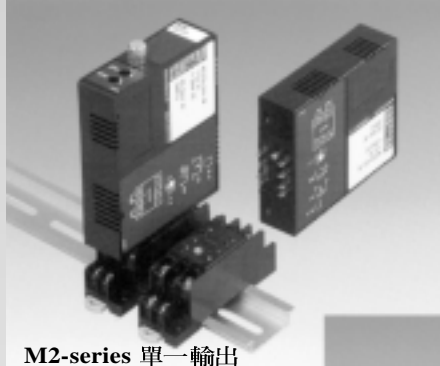

緊急供應中心 QUICKLY SUPPLY CENTER

訊號變換器

M2-series 單一輸出

- 交貨迅速
- 不良率低於200PPM
- 適用電源：
  交流85-264V AC
  直流11-27V DC
- 插拔式
- 體積小
  W23×H76×D124mm