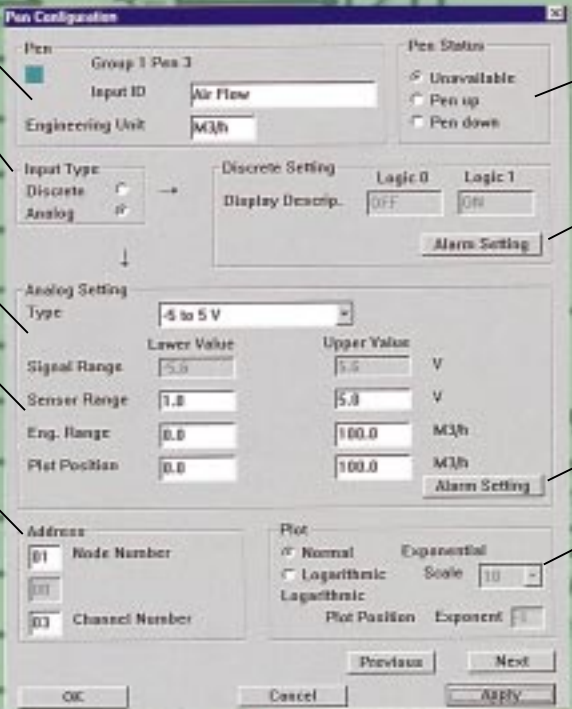

三十二筆輸入個別設定

每資料名稱及單位

類比及離散設定

類比資料之內容設定

設定軟體列印範圍

輸入訊號位址

軟體輸入狀態

離散資料警報設定

類比資料四組警報設定

取LOG值

您的電腦

只會打字嗎

資料夾內之資料檔案

每日自動以日期
建立新資料夾

利用 EXCELL 檔可作多樣的分析資料
每個檔案自動另建 EXCELL 資料檔

日本 M-SYSTEM