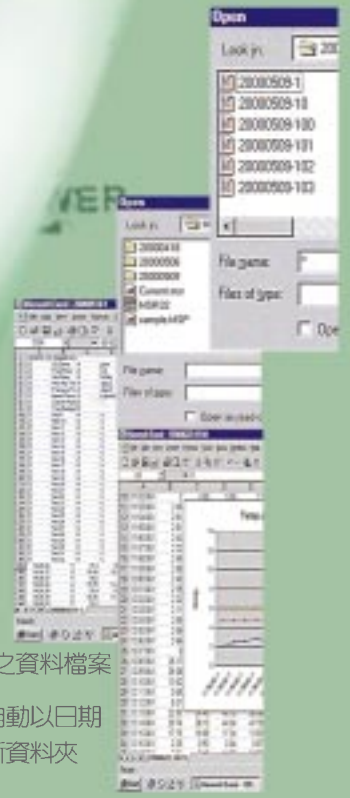

三十二筆輸入個別設定

每資料名稱及單位

類比及離散設定

類比資料之內容設定

設定軟體列印範圍

輸入訊號位址

軟體輸入狀態

離散資料警報設定

類比資料四組警報設定

取LOG值

您的電腦

只會打字嗎

資料夾內之資料檔案

每日自動以日期
建立新資料夾

利用 EXCELL 檔可作多樣的分析資料
每個檔案自動另建 EXCELL 資料檔

日本 M-SYSTEM