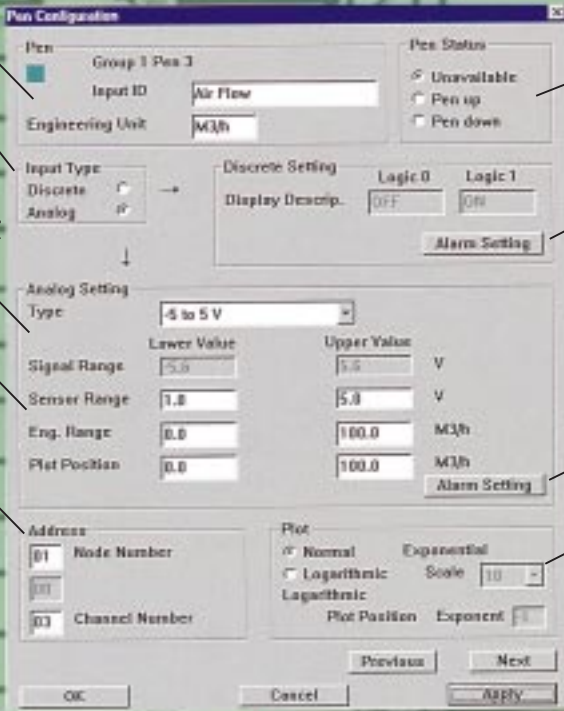

每資料名稱及單位

類比及離散設定

類比資料之內容設定

設定軟體列印範圍

輸入訊號位址

軟體輸入狀態

離散資料警報設定

類比資料四組警報設定

取LOG值

RS-232C

RIM-GH2
DC/TC inputs

Modbus

R1M-D1
Open collector
alarm outputs,
32 points

R1M-J3
RTD/POI inputs

R1M-A1
DRY contact
inputs

ALARM OUTPUT